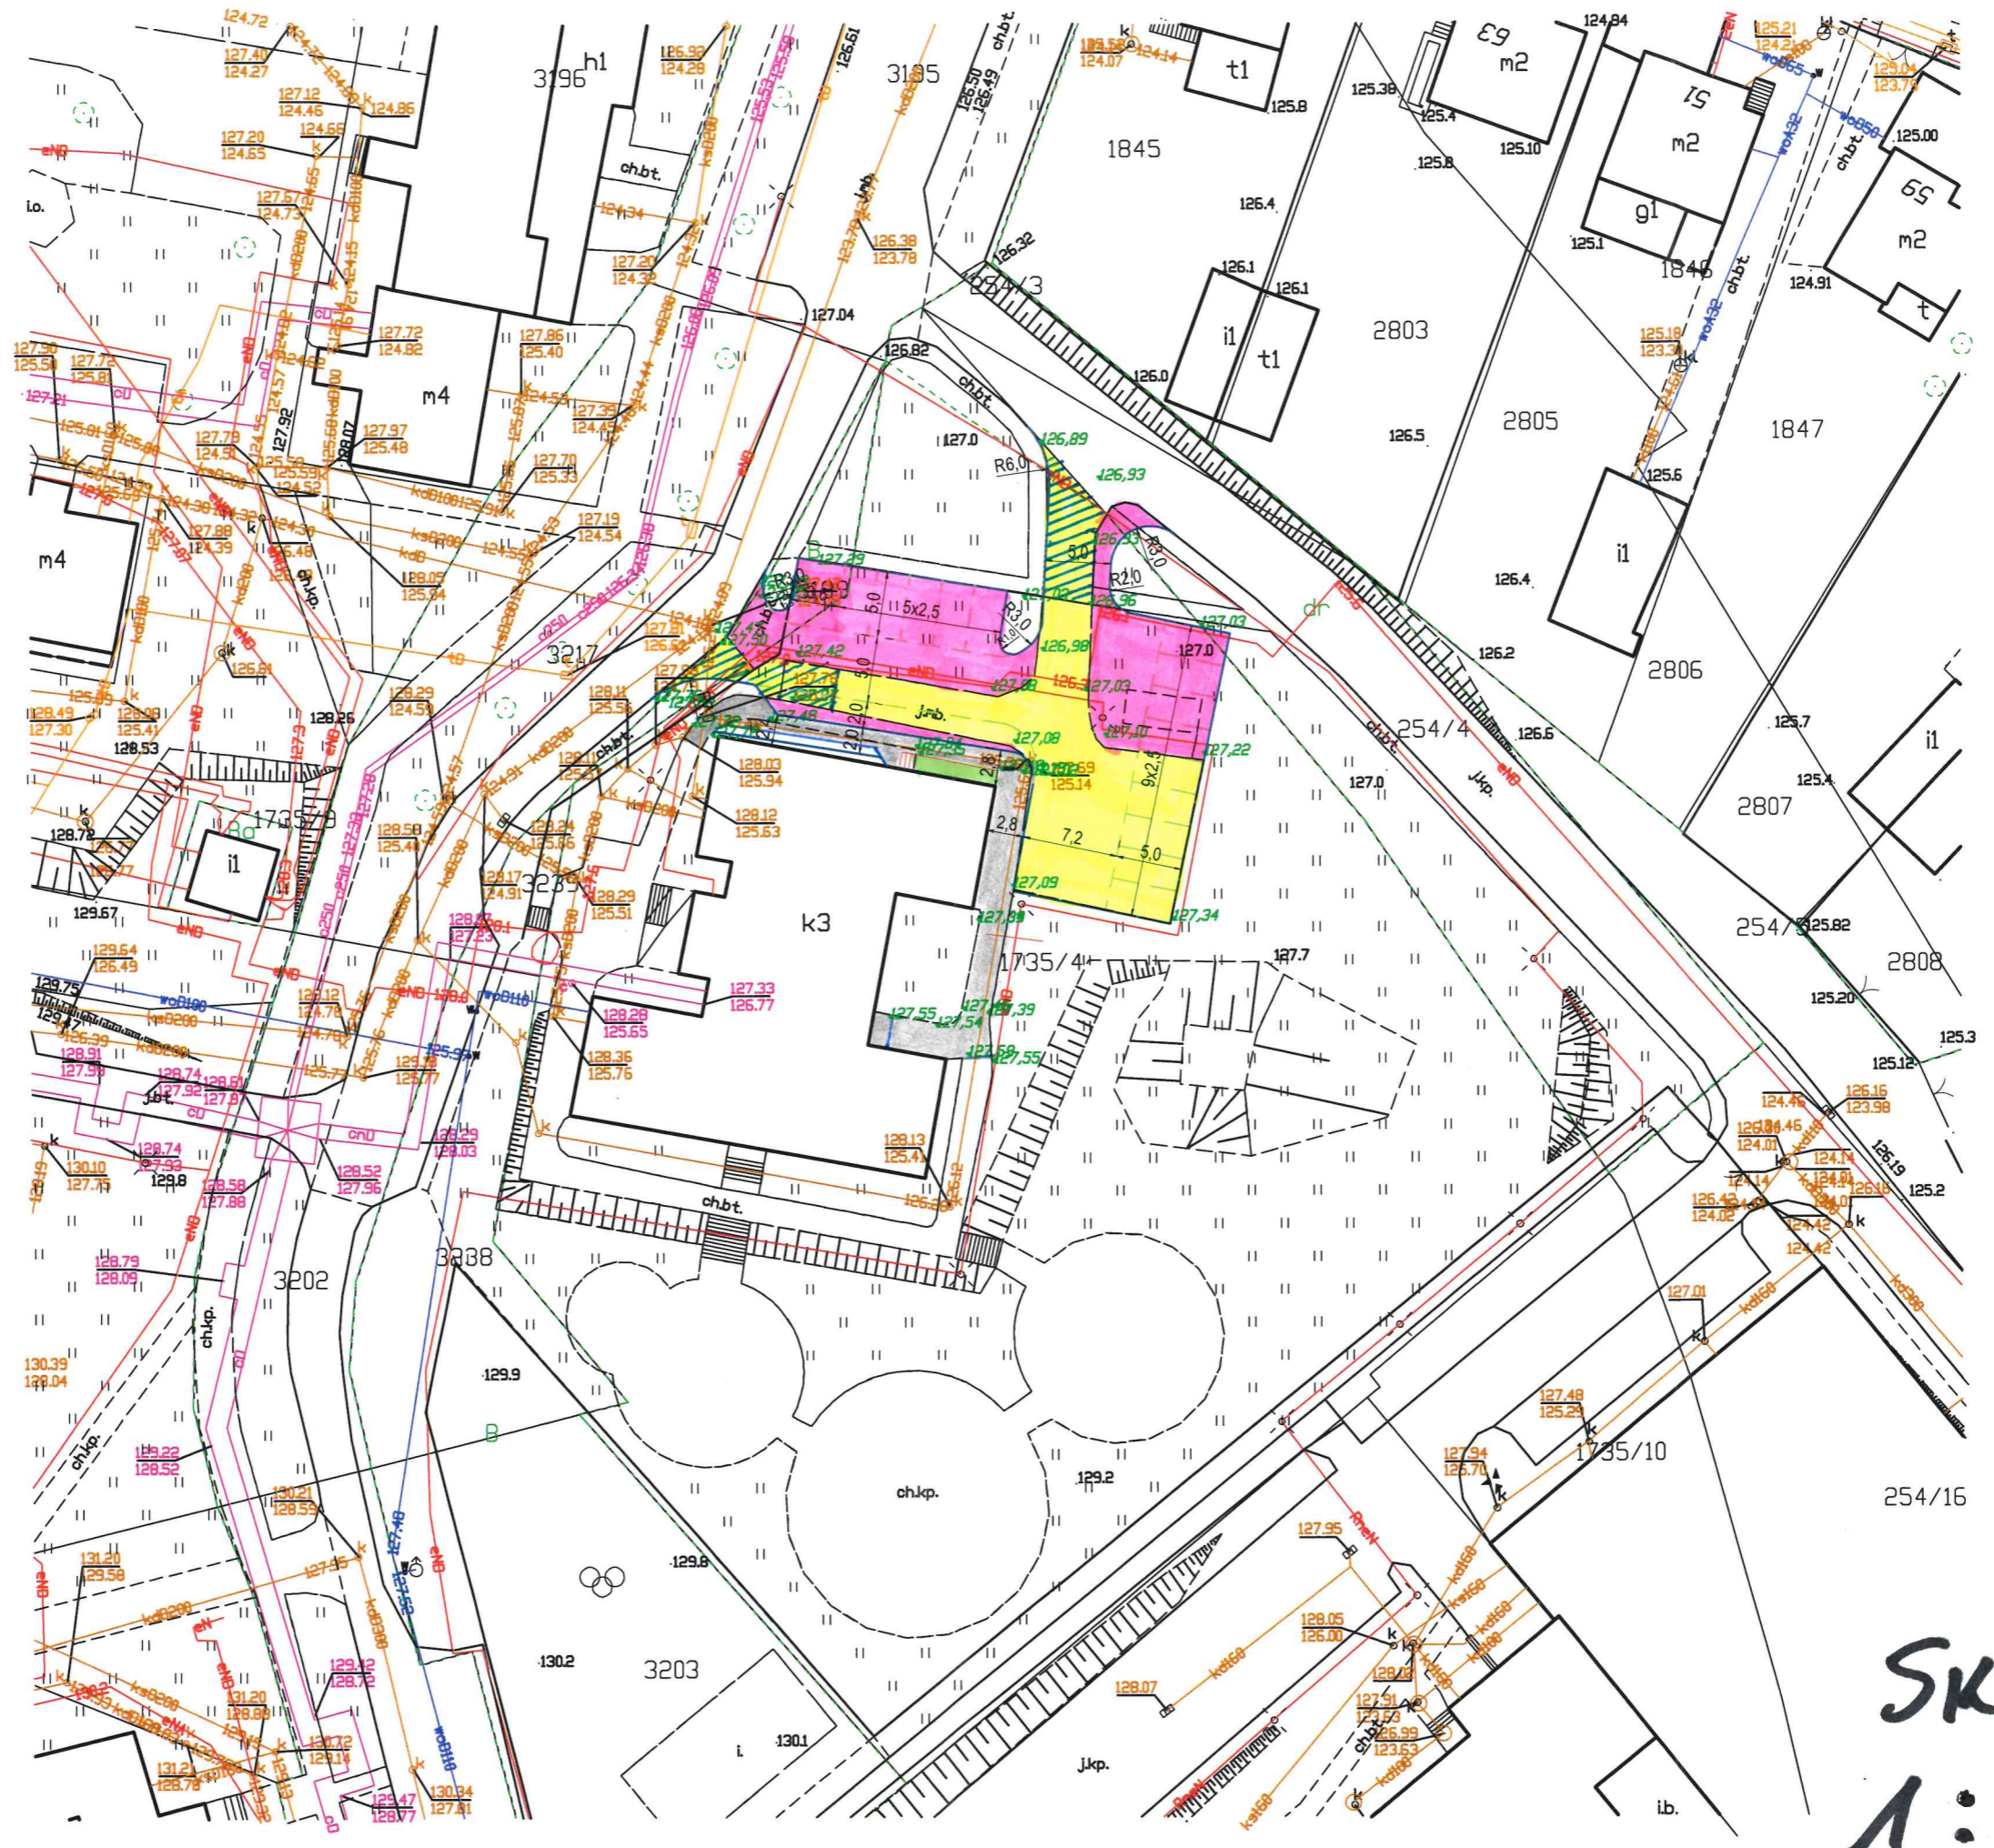

PROJEKT ZAGOSPODAROWANIA TERENU
PRZEDSZKOLE MIEJSKIE NR 4 W KOLNIE

SKALA
1:500