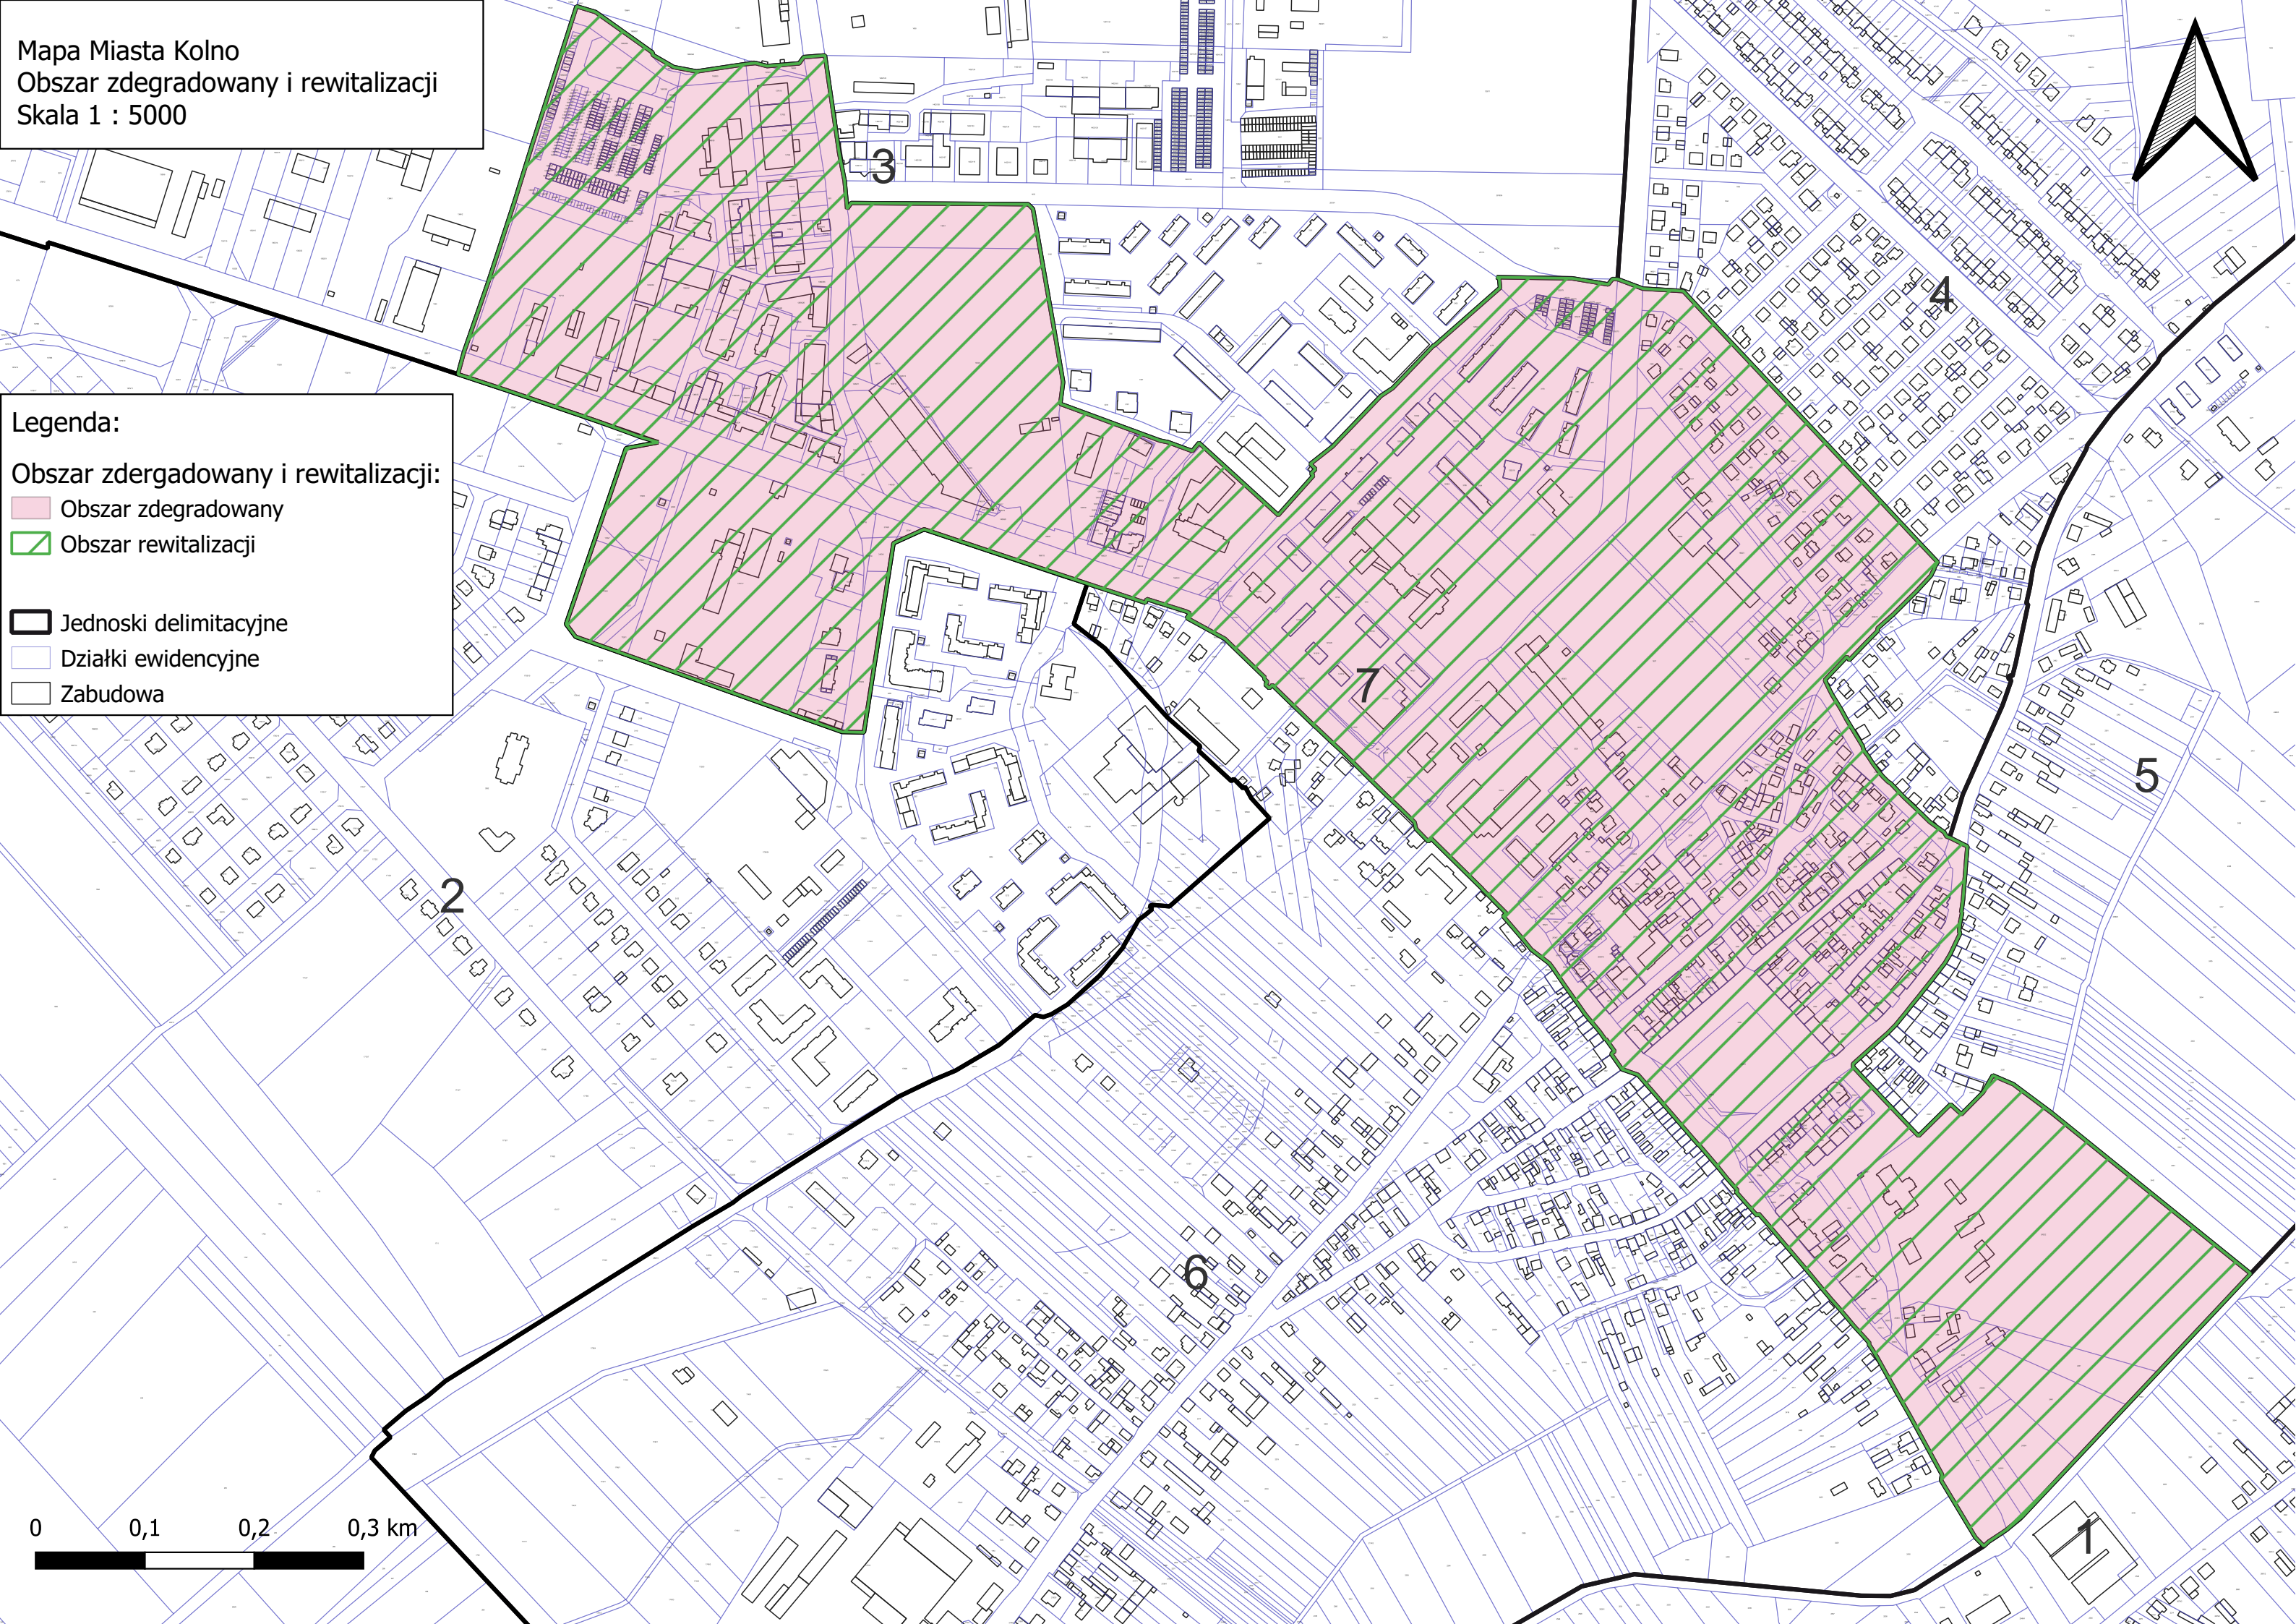

Mapa Miasta Kolno  
Obszar zdegradowany i rewitalizacji  
Skala 1 : 5000

**Legenda:**

**Obszar zdegradowany i rewitalizacji:**

- Obszar zdegradowany
- Obszar rewitalizacji

**Jednoski delimitacyjne**

- Działki ewidencyjne
- Zabudowa

0 0,1 0,2 0,3 km